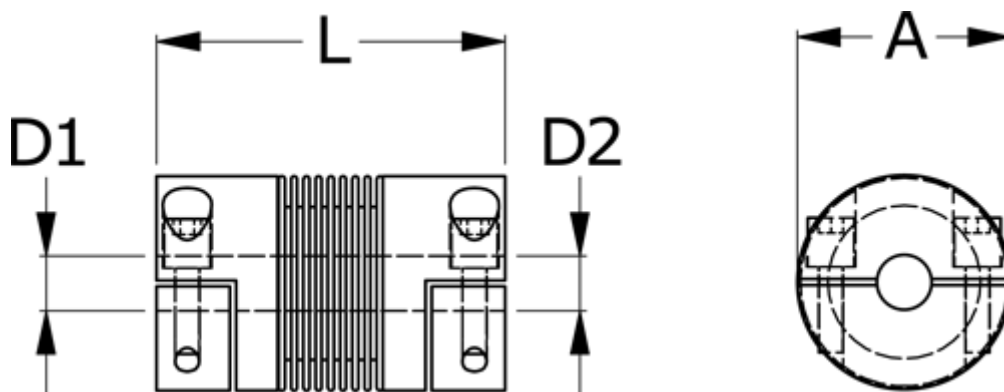

Varenummer: 33302H00100260308
Beskrivelse: Metalbælgkobling type 2H str.10
Længde 26 mm, boring 3/8 mm

Mål

A	= 15.5
D1	= 3
D2	= 8
L	= 26
Nom. moment NM (Tkn)	= 1